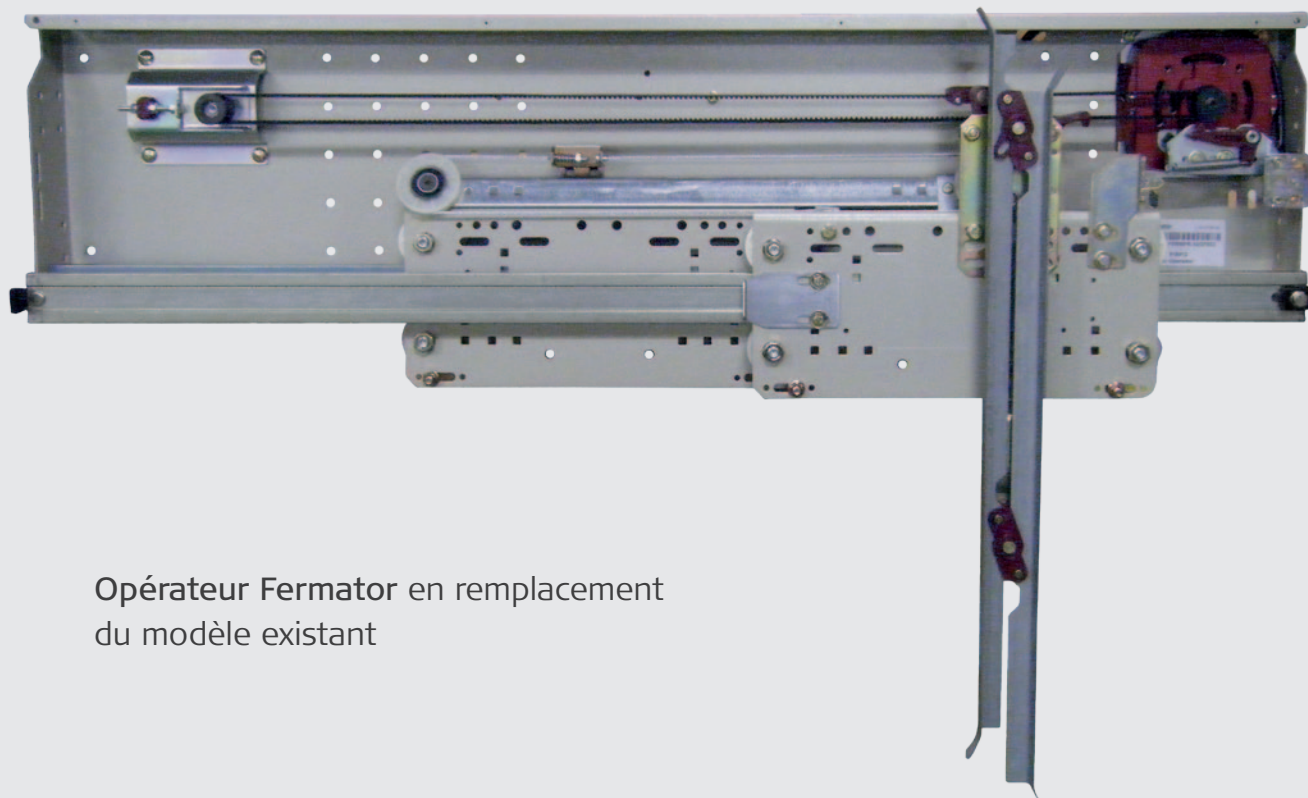

► FICHE TECHNIQUE

PORTE CABINE MODÈLE ORONA - 2 VOL

Opérateur Fermator en remplacement
du modèle existant

DESCRIPTIF

► PORTE CABINE À OUVERTURE LATÉRALE

- Effacement à Gauche ou à Droite.
- Sabre fixe : Axe à 175 mm / Fermé 50 mm
- Hauteur galets serrure : 2080 mm
- Finitions des vantaux : Epoxy / Inox Brossé / Inox Gravé / (autres nous consulter)
- Seuil : Aluminium / Aluminium Renforcé / Acier / Inox / (autres nous consulter)
- Seuil standard 2 VOL : 90 ou 70 mm alu, inox et acier uniquement (autres nous consulter)

MODÈLE EXISTANT ORONA > 2 VOL